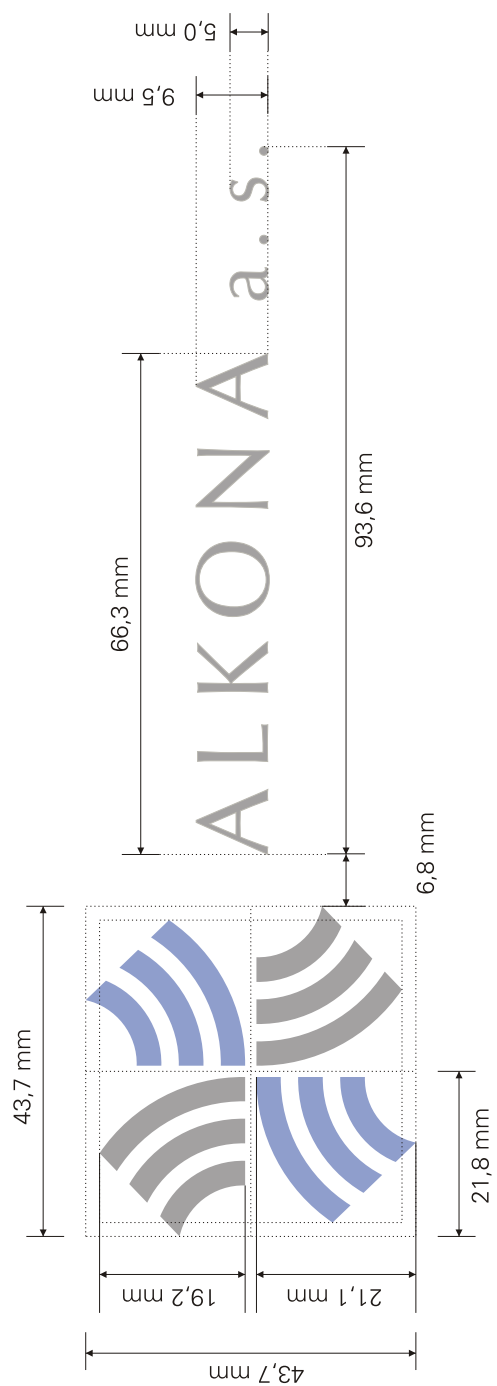

ALKONA a.s.

Základní provedení loga v barevné podobě, v níž se bude nejčastěji objevovat na veřejnosti, vychází z kombinace stříbrné a modré barvy. Tato barevná kombinace obohacuje obsahovou stránku o další významy: modrá barva je seriózní a konzervativní, stříbrná jednoznačně evokuje vysoký standard služeb. Použití barev v jejich vzájemné kombinaci je v prostředí finančního sektoru nanejvýš vhodné.

- ▶ Barevné provedení grafického prvku:

modrá Pantone 2717 C/U

stříbrná Pantone 877 C/U

- ▶ Barevné provedení textové části:

stříbrná Pantone 877 C/U

▶ Gatineau

a b c A B C

ABCDEFGHIJKLMNOPQRSTUVWXYZ
abcdefghijklmnopqrstuvwxyz
1234567890

Vizitka obsahuje tyto prvky:

- ▶ *logotyp společnosti v barevném provedení*
- ▶ *jméno pracovníka - písmo Gathineau, velikost 11 bodů*
- ▶ *funkce - písmo Gathineau, velikost 7 bodů*
- ▶ *adresa společnosti a další kontaktní údaje - písmo Gathineau, velikost 7 bodů*

Papír: Hardpost bílý, 90 g

Formát: 210 x 297 mm