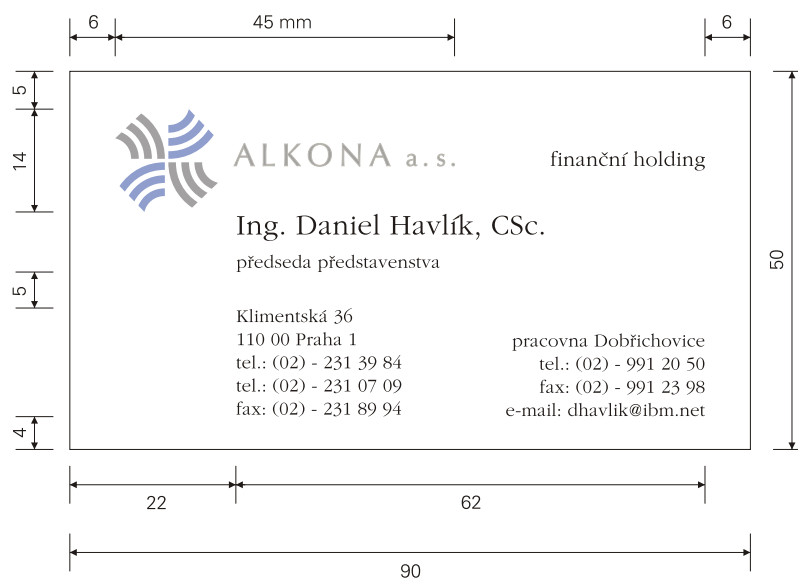

Vizitka obsahuje tyto prvky:

- ▶ *logotyp společnosti v barevném provedení*
- ▶ *jméno pracovníka - písmo Gathineau, velikost 11 bodů*
- ▶ *funkce - písmo Gathineau, velikost 7 bodů*
- ▶ *adresa společnosti a další kontaktní údaje - písmo Gathineau, velikost 7 bodů*