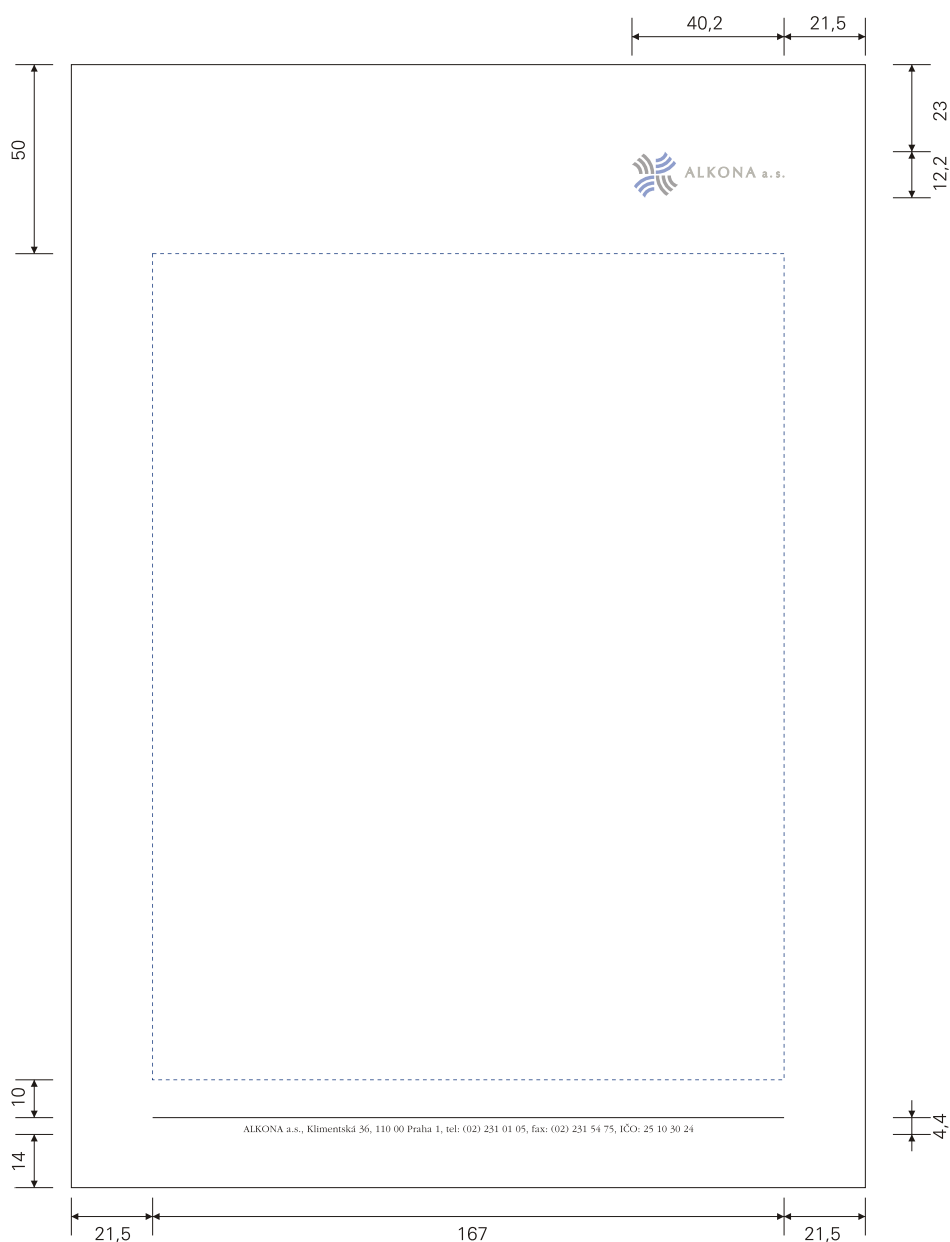

Firemní dopisní papír se používá k oficiální korespondenci. Jako následující list slouží list dopisního papíru 2 a nebo čistý list konfekčního papíru A4.

Obsahuje tyto prvky:

- *logotyp společnosti v barevném provedení*
- *spodní linka o tloušťce 0,2 bodu*
- *adresa společnosti, telefon, fax, IČO - písmo Gatineau, velikost 7,5 bodu*

*Tisk: modrá Pantone 2717 C/U
stříbrná Pantone 877 C/U, černá*

Papír: Hardpost bílý, 90 g

Formát: 210 x 297 mm